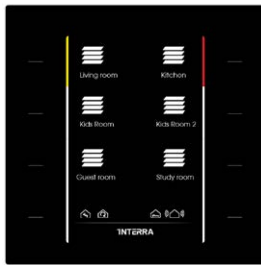

Just touch interra

Interra

◀ کنترل روشنایی ، سرمایش و گرمایش،
پرده برقی و سناریو
◀ دارای سنسور دما و رطوبت