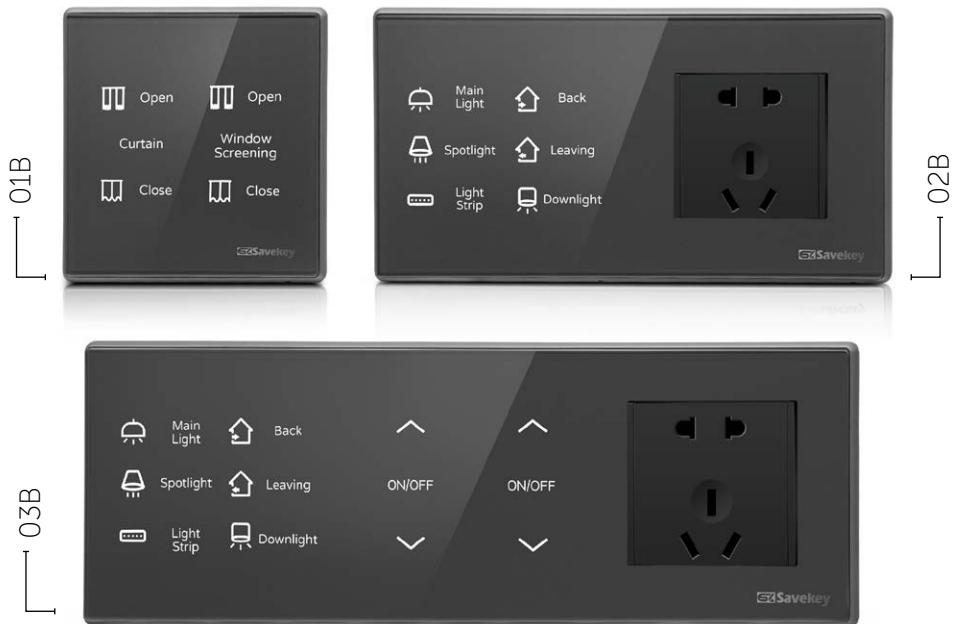

Frames Color and Finish

Cool Black

Dark Gray