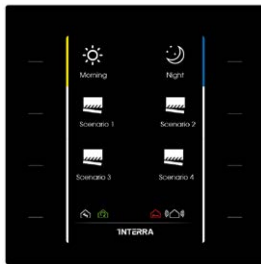

Just touch interra

Interra

◀ کنترل روشنایی ، سرمایش و گرمایش،
پرده برقی و سناریو
◀ دارای سنسور دما و رطوبت