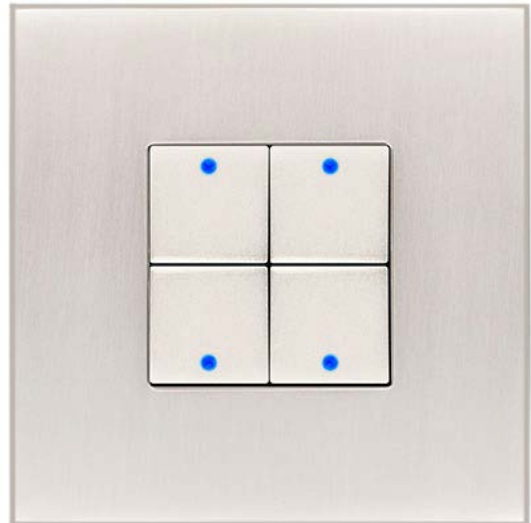

کلیدهای iluxus

Model:

**ATHENE KNX
PUSH BUTON**