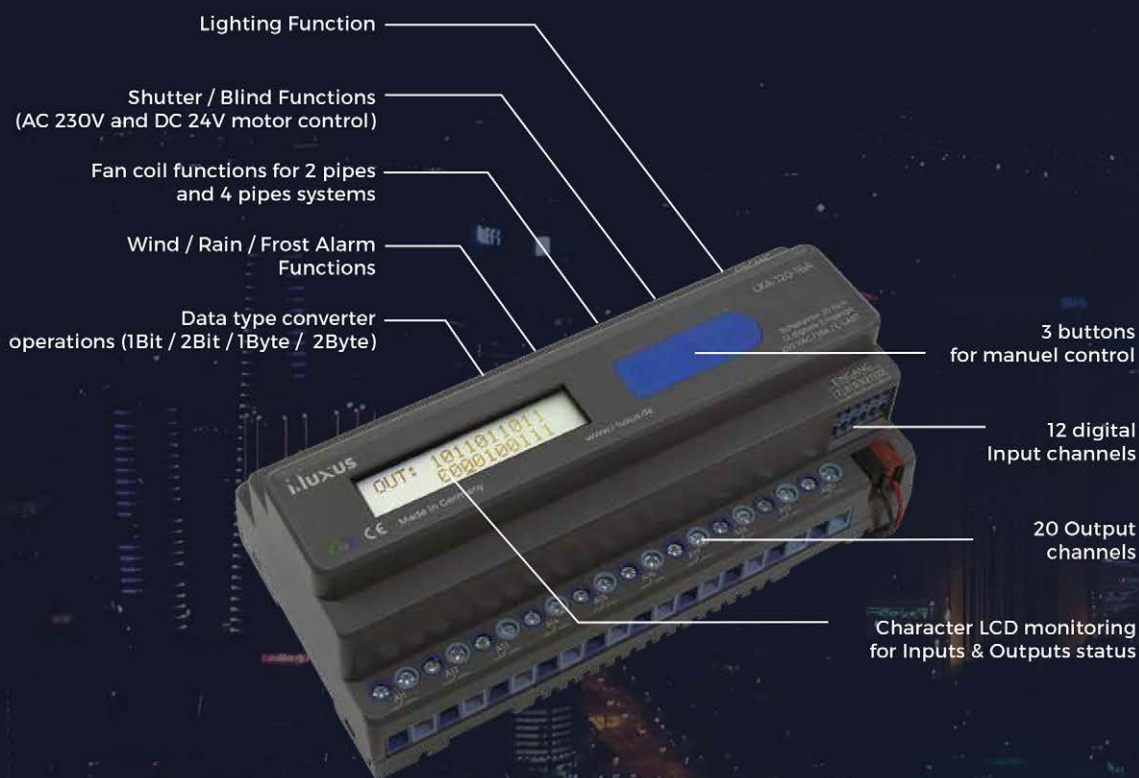

تاچ پنل ۱۰ اینچ iluxus

LXP-310-PBL

- ◀ کنترل روشنایی ، سیستم سرمایش و گرمایش و پرده برقی
- ◀ قابلیت آیفون تصویری و ارتباط داخلی بین واحد ها
- ◀ تعریف سناریو
- ◀ نظارت دوربین های مدار بسته و سیستم امنیتی
- ◀ سیستم هشدار نشت گاز و دود
- ◀ اپلیکیشن رایگان برای گوشی های اندروید و iOS
- ◀ احضار آسانسور
- ◀ پشتیبانی از زبان فارسی

Available Colors:

Black

Champagne

SWITCH ACTUATOR

The I-Luxus 12 / 20 Gang KNX Actuator features 12 digital dry contact inputs and a LED display. It can be used for switching, shutter&blind, HVAC and fan coil controls. Each channel can support a load till 16A C-Characteristic and AC 230V.