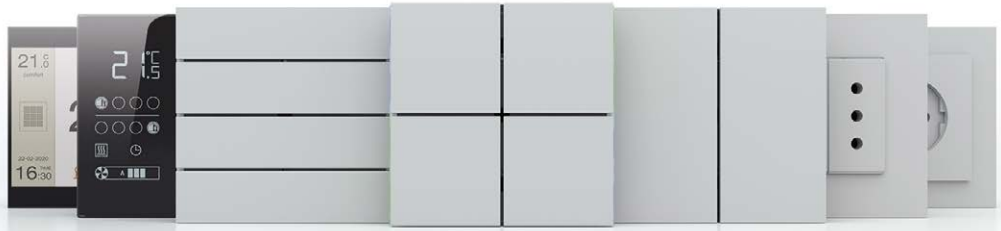

FF Seri Ekinex