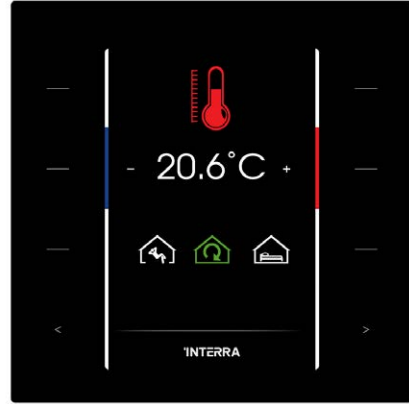

Just touch interra

Interra

◀ کنترل روشنایی ، سرمایش و گرمایش،
پرده برقی و سناریو
◀ دارای سنسور دما و رطوبت