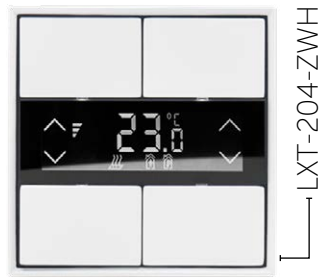

LXT-204-ZGR

LXT-202-ZBR