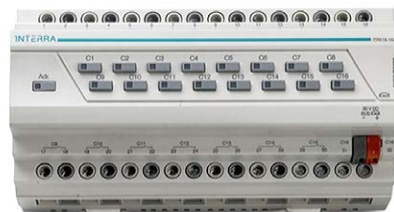

ITR504-16A

رله ۱۲ کانال Interra

ITR512-16A

رله ۸ کانال Interra

ITR508-16A

رله ۲۰ کانال Interra

ITR520-16A

رله ۱۶ کانال Interra

ITR516-16A

..... 1

رله ۲۴ کانال Interra

ITR524-16A

منبع تغذیه ۶۴۰ میلی آمپر Interra

ITR900-16A

Sip Server Interra

◀ به منظور اجرای تماس های تحت شبکه در
تاچ پنل ها و سیستم آیفون تصویری تحت
شبکه استفاده می شود