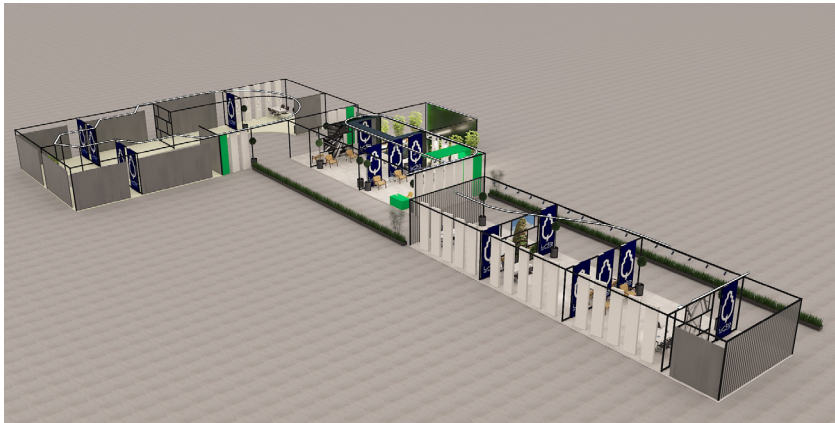

ISB EVENT 2024

SUSTAINABLE BUILDING
ENERGY EFFICIENT
ENVIRONMENT
GREEN BUILDING

رویداد تخصصی
بنای پایدار

۲۳ تا ۲۵ شهریور | هتل میثاق ملال
13-15 SEP | HOTEL MISAGH MELAL

معماری غرفه ها