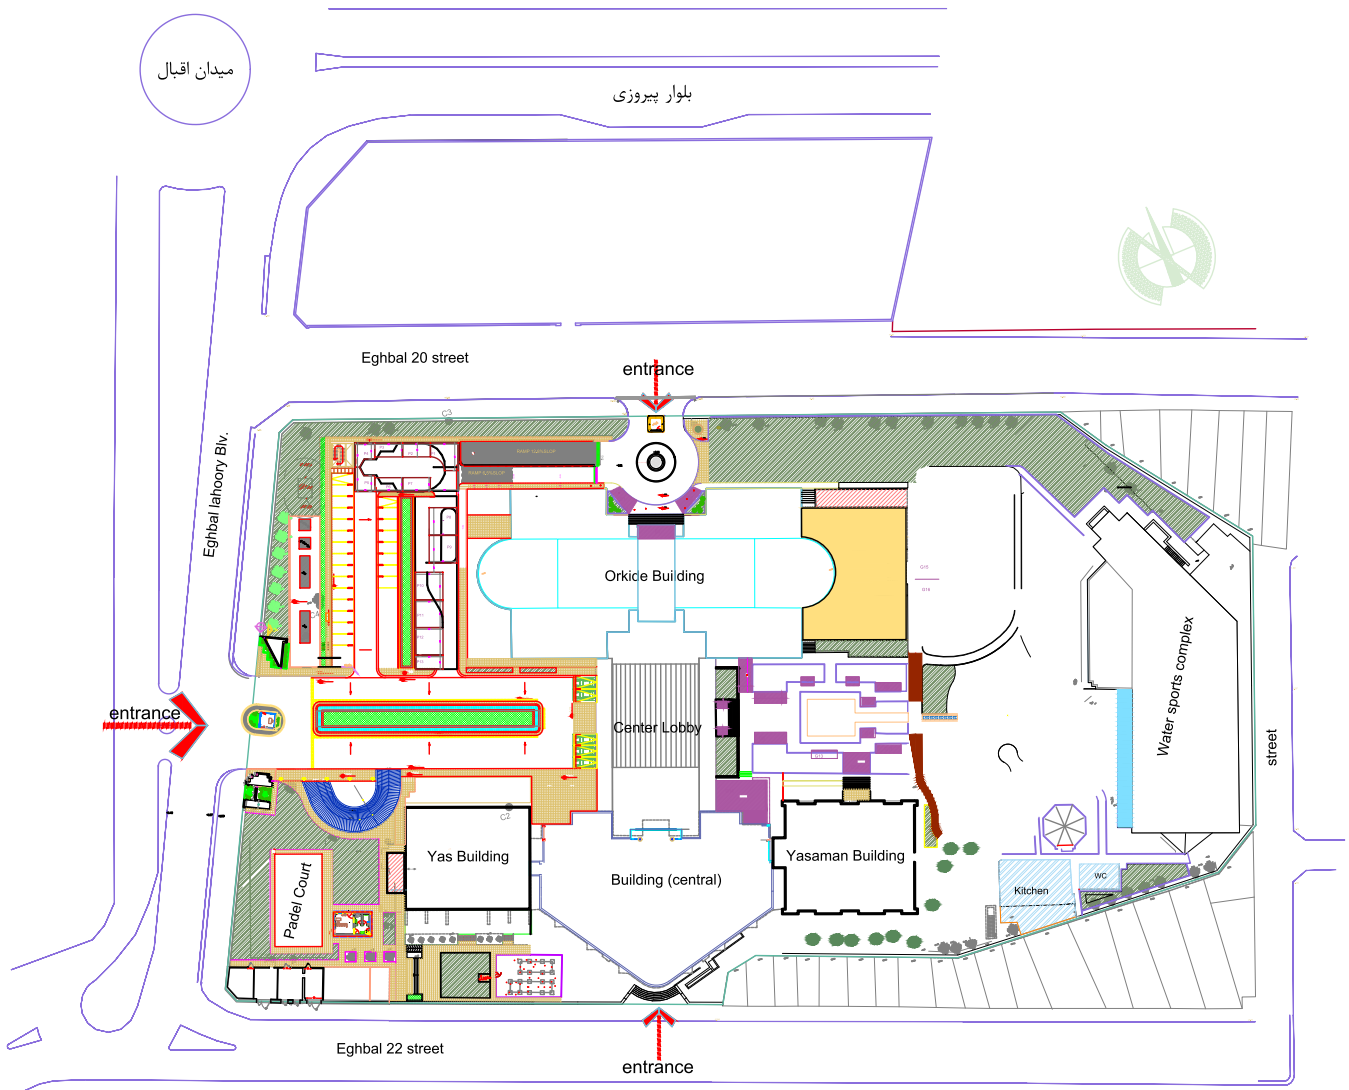

ISB EVENT 2024

SUSTAINABLE BUILDING
ENERGY EFFICIENT
ENVIRONMENT
GREEN BUILDING

رویداد تخصصی
بنای پایدار

۲۳ تا ۲۵ شهریور | هتل میثاق ملل
13-15 SEP | HOTEL MISAGH MELAL

سایت کلی نمایشگاه isb EVENT 2024
و هتل میثاق ملل