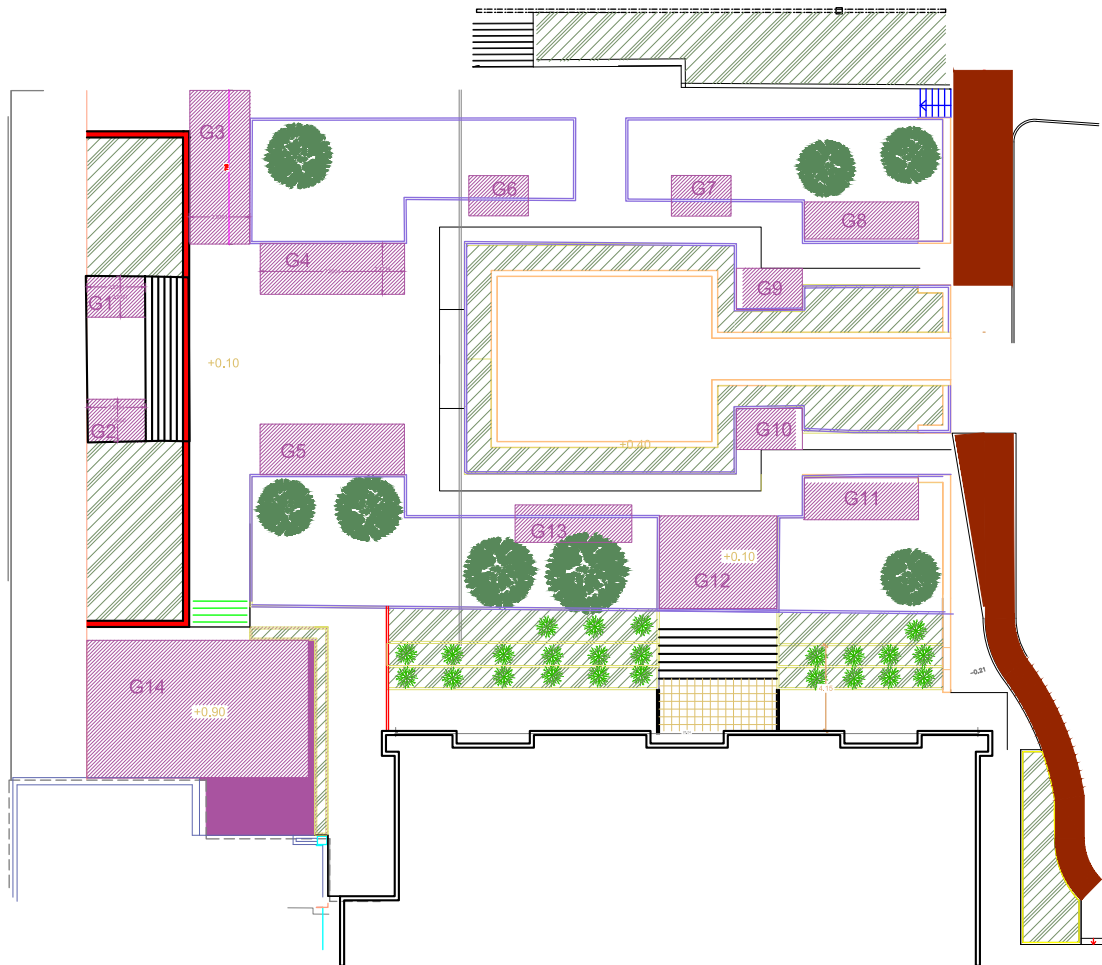

پلان جانمایی غرفه های روباز

ISB EVENT 2024

SUSTAINABLE BUILDING
ENERGY EFFICIENT
ENVIRONMENT
GREEN BUILDING

رویداد تخصصی بنای پایدار

۲۳ تا ۲۵ شهریور | هتل میثاق ملال
13-15 SEP | HOTEL MISAGH MELAL

پلان غرفه های نمایشگاهی،
محوطه باغ هتل

ISB EVENT 2024

SUSTAINABLE BUILDING
ENERGY EFFICIENT
ENVIRONMENT
GREEN BUILDING

رویداد تخصصی
بنای پایدار

۲۳ تا ۲۵ شهریور | هتل میثاق ملال
13-15 SEP | HOTEL MISAGH MELAL

متراز غرفه ها

مساحت	نام غرفه	مساحت	نام غرفه	مساحت	نام غرفه
15	E1	36	P1	5.7	G1
15	E2	18	P2	5.7	G2
24	E3	18	P3	21.8	G3
		17	P4	17.3	G4
		17	P5	17.3	G5
		18	P6	5.7	G6
		18	P7	5.7	G7
		36	P8	10	G8
		36	P9	6.40	G9
		36	P10	6.40	G10
		36	P11	11.30	G11
		36	P12	20.60	G12
		18	P13	10.30	G13
				72	G14
				32.9	G15
				32.9	G16