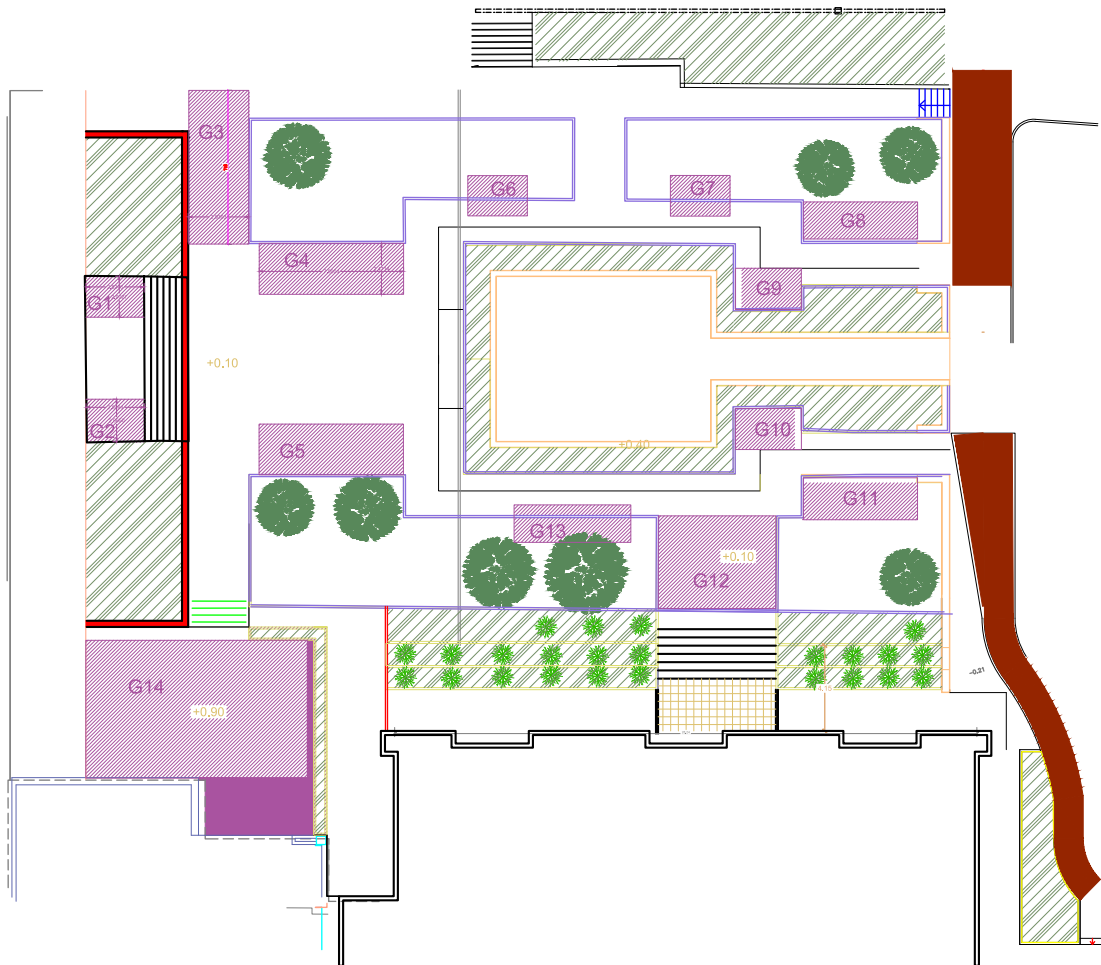

ISB EVENT 2024

SUSTAINABLE BUILDING
ENERGY EFFICIENT
ENVIRONMENT
GREEN BUILDING

رویداد تخصصی
بنای پایدار

۲۳ تا ۲۵ شهریور | هتل میثاق ملال
13-15 SEP | HOTEL MISAGH MELAL

پلان غرفه حامی طلایی و پذیرش،
ورودی نمایشگاه