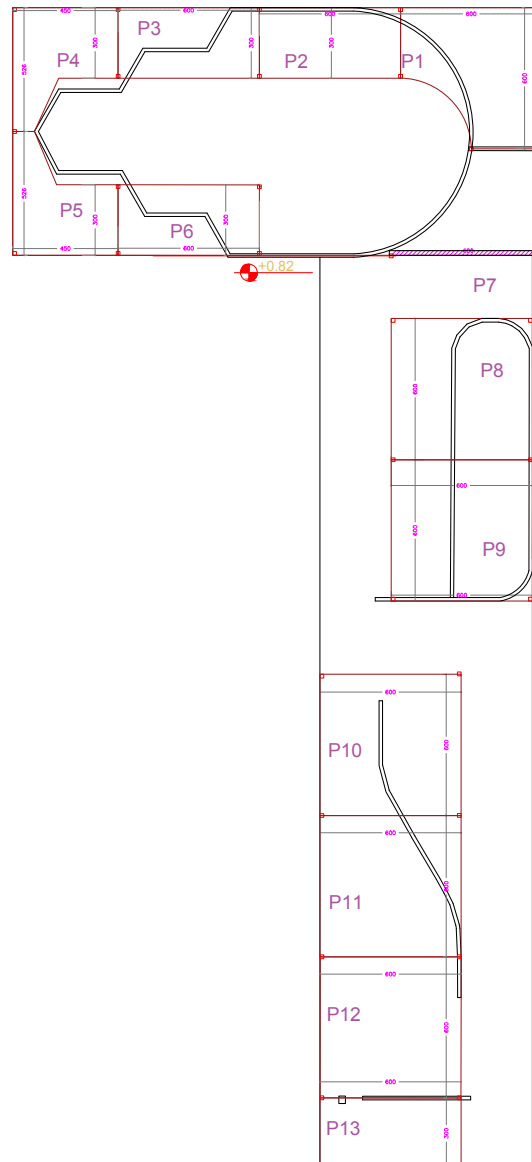

پلان جانمایی غرفه های روباز

ISB EVENT 2024

SUSTAINABLE BUILDING
ENERGY EFFICIENT
ENVIRONMENT
GREEN BUILDING

رویداد تخصصی بنای پایدار

۲۳ تا ۲۵ شهریور | هتل میثاق ملال
13-15 SEP | HOTEL MISAGH MELAL

پلان غرفه های نمایشگاهی،
محوطه باغ هتل