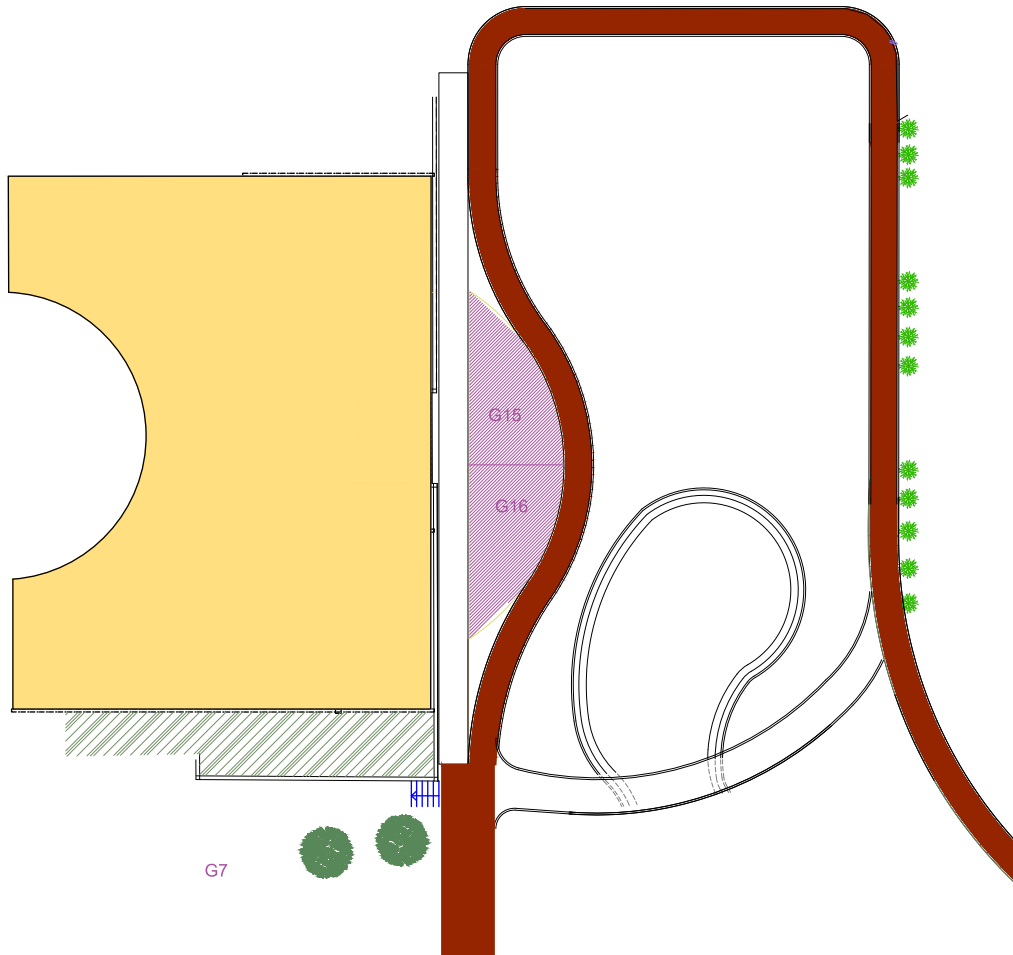

پلان جانمایی غرفه های روباز

ISB EVENT 2024

SUSTAINABLE BUILDING
ENERGY EFFICIENT
ENVIRONMENT
GREEN BUILDING

رویداد تخصصی بنای پایدار

۲۳ تا ۲۵ شهریور | هتل میثاق ملال
13-15 SEP | HOTEL MISAGH MELAL

پلان غرفه های نمایشگاهی،
محوطه باغ هتل

ISB EVENT 2024

SUSTAINABLE BUILDING
ENERGY EFFICIENT
ENVIRONMENT
GREEN BUILDING

رویداد تخصصی
بنای پایدار

۲۳ تا ۲۵ شهریور | هتل میثاق ملال
13-15 SEP | HOTEL MISAGH MELAL

متراز غرفه ها

مساحت	نام غرفه	مساحت	نام غرفه	مساحت	نام غرفه
15	E1	36	P1	5.7	G1
15	E2	18	P2	5.7	G2
24	E3	18	P3	21.8	G3
		17	P4	17.3	G4
		17	P5	17.3	G5
		18	P6	5.7	G6
		18	P7	5.7	G7
		36	P8	10	G8
		36	P9	6.40	G9
		36	P10	6.40	G10
		36	P11	11.30	G11
		36	P12	20.60	G12
		18	P13	10.30	G13
				72	G14
				32.9	G15
				32.9	G16